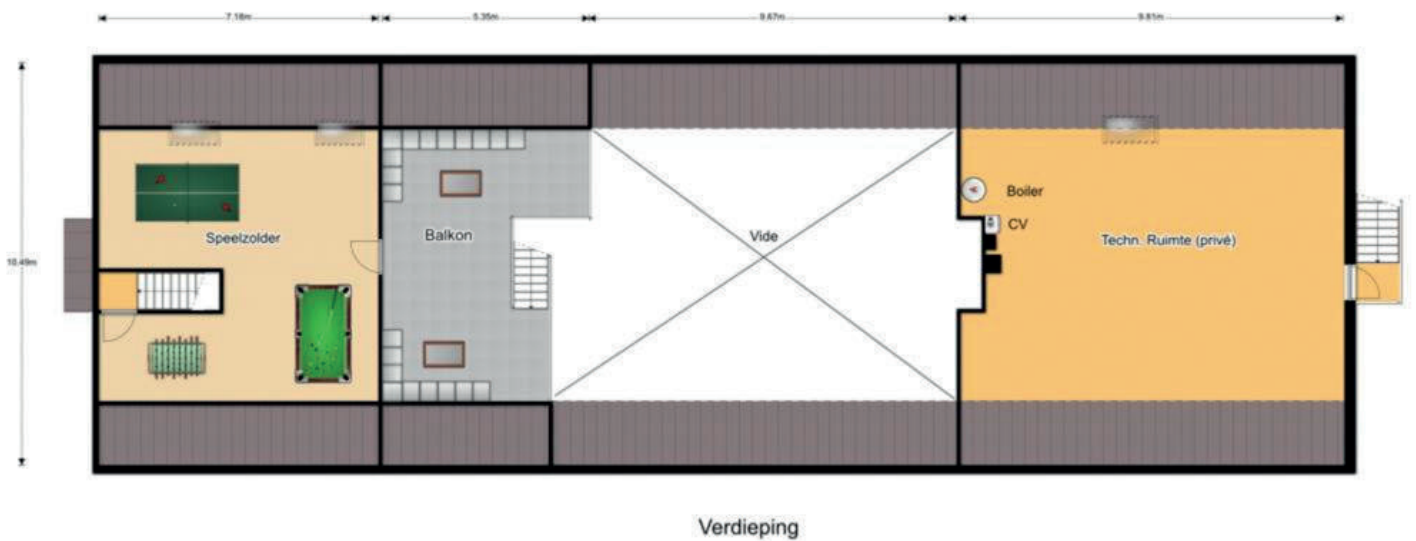

-DE BLAUWE SCHUUR-

PLATTEGROND VERDIEPING

DE BLAUWE SCHUUR:

Burgwal 10
3958 ER Amerongen

POSTADRES:

Postbus 51
3130 AB Vlaardingen

TELEFOON:

010 - 434 93 39

E-MAIL:

info@deblauweschuur.nl